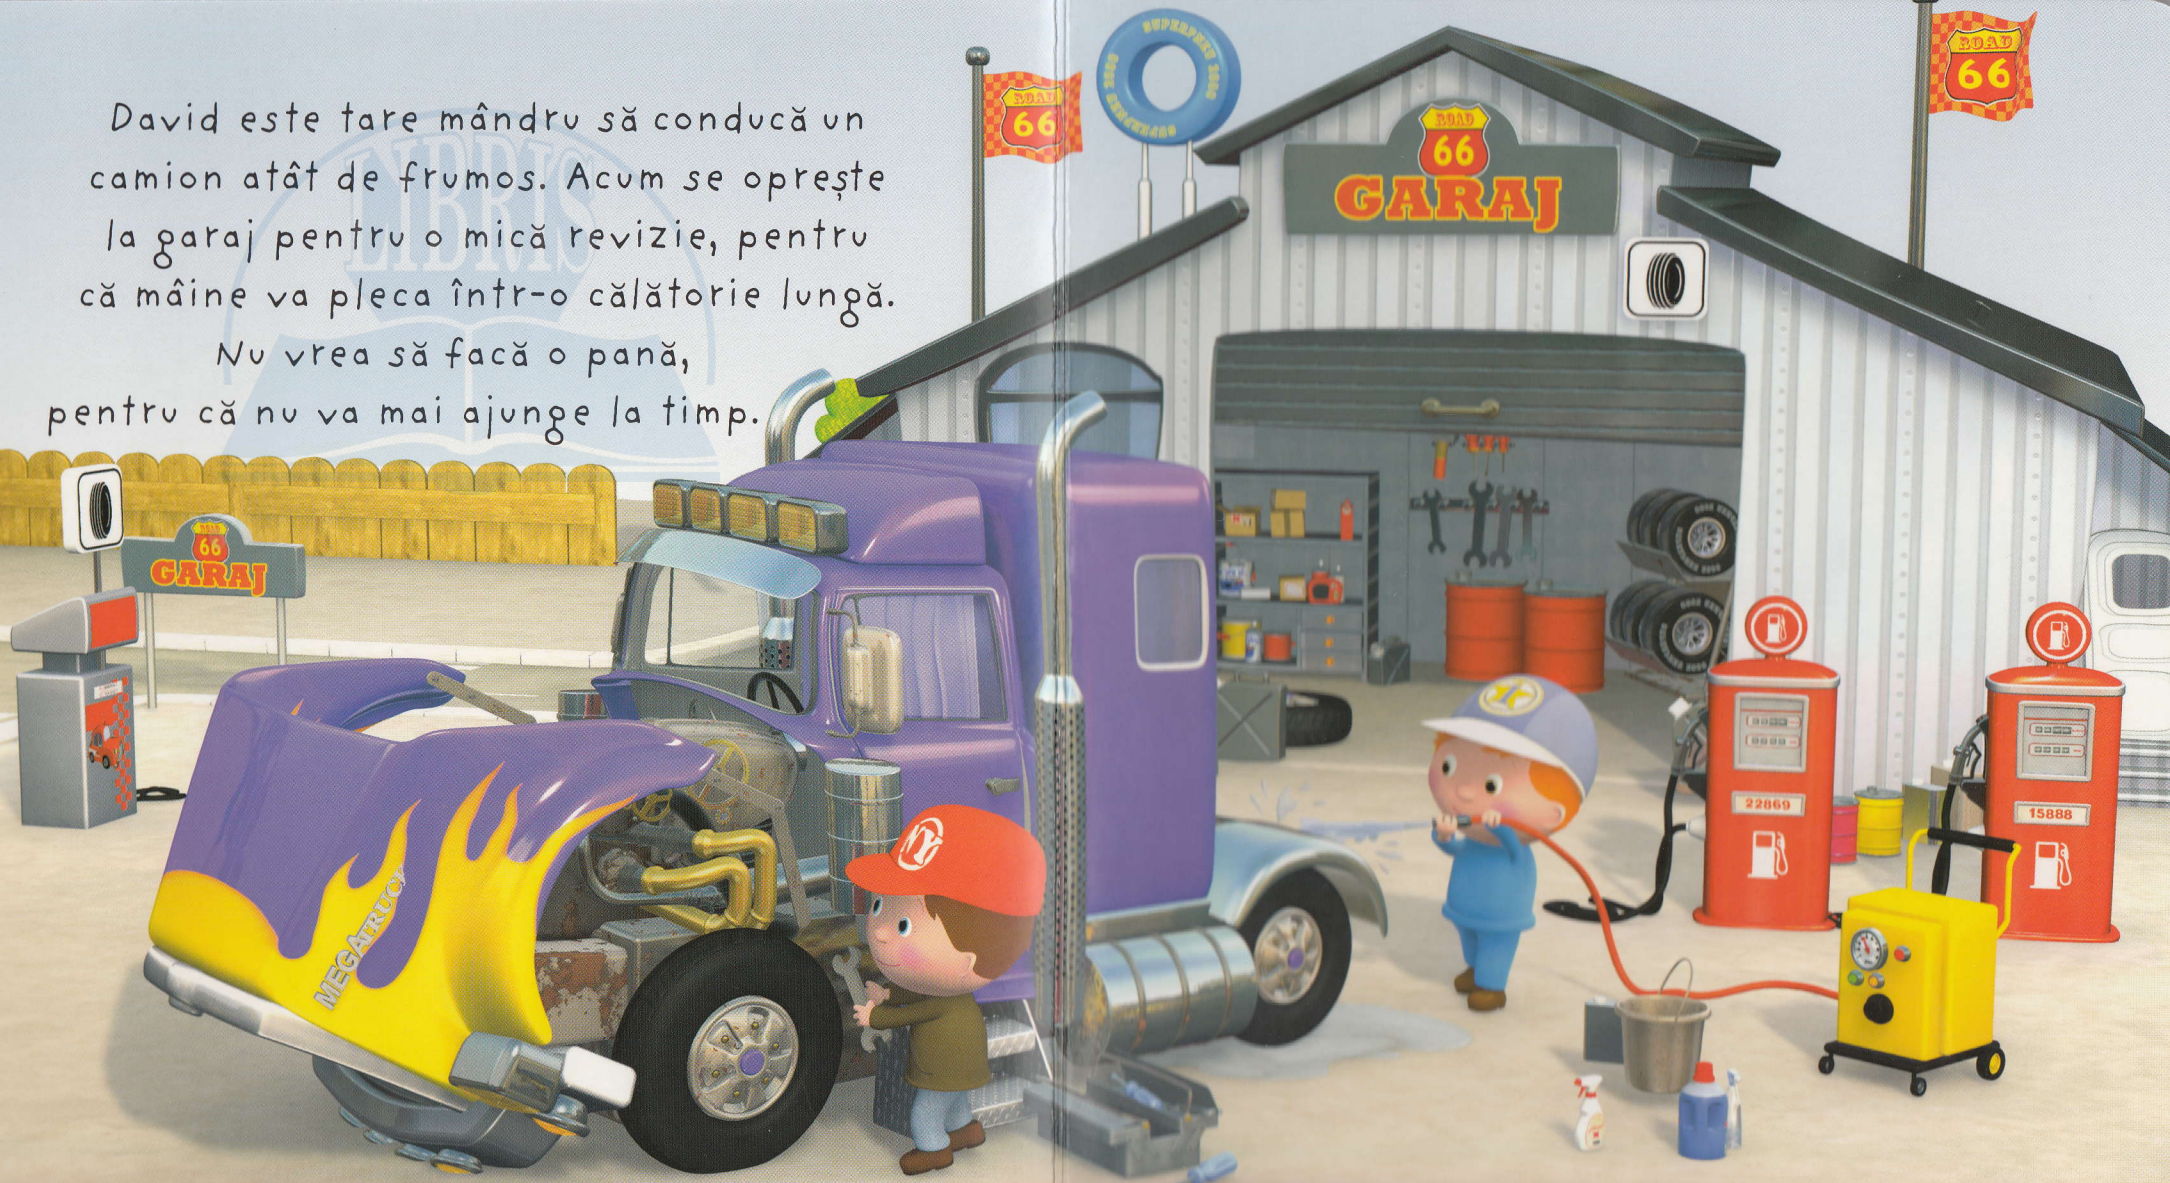

Camionul lui David

Concepție:
Nathalie Bélineau
Imagini:
Alexis Nesme
Text:
Emilie Beaumont

David este tare mândru să conducă un camion atât de frumos. Acum se oprește la garaj pentru o mică revizie, pentru că mâine va pleca într-o călătorie lungă.

Nu vrea să facă o pană, pentru că nu va mai ajunge la timp.

DEPOZIT

De îndată ce a ajuns la client, camionul său a fost încărcat. Nu este timp de pierdut, așa că David trebuie să plece cât mai repede.

Marfa va fi livrată tocmai în cealaltă parte a țării, într-un depozit aflat la sute de kilometri depărtare.